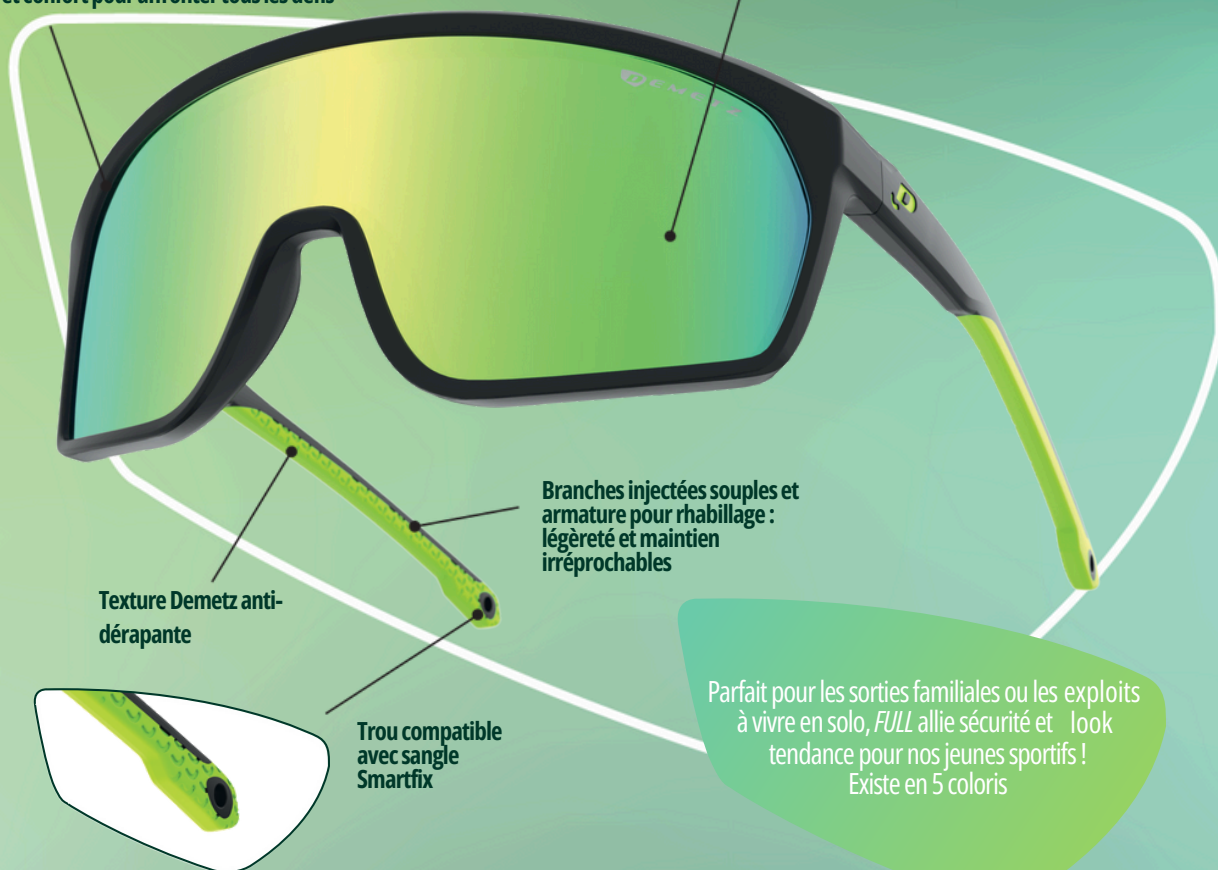

little
DEMETZ

MODÈLE FULL

Inspiré de notre modèle iconique HURRY, notre nouveau mono-écran **FULL** propulse les 8-10 ans dans la cour des grands ! Son design audacieux allie style sportif et protection maximale :

FULL5168BQ126

Face TPEE ultra flex : robustesse et confort pour affronter tous les défis

Mono-écran cylindrique : une vision panoramique pour en prendre plein les yeux

Branches injectées souples et armature pour rhabillage : légèreté et maintien irréprochables

Texture Demetz anti-dérapante

Trou compatible avec sangle Smartfix

Parfait pour les sorties familiales ou les exploits à vivre en solo, **FULL** allie sécurité et look tendance pour nos jeunes sportifs ! Existe en 5 coloris

PROTECTION ET RÉSISTANCE

DURABILITÉ

LÉGÈRETÉ

AMÉLIORATION

Équipé de nos verres BORA KIDS en PC 2mm, FULL offre une clarté de vision et une protection sans faille.

BASE	6
CALIBRE	120mm
B-SIZE	50.3mm
ECART TEMPO.	123mm
LONG. BRANCHES	120mm
MASSE	27.8g