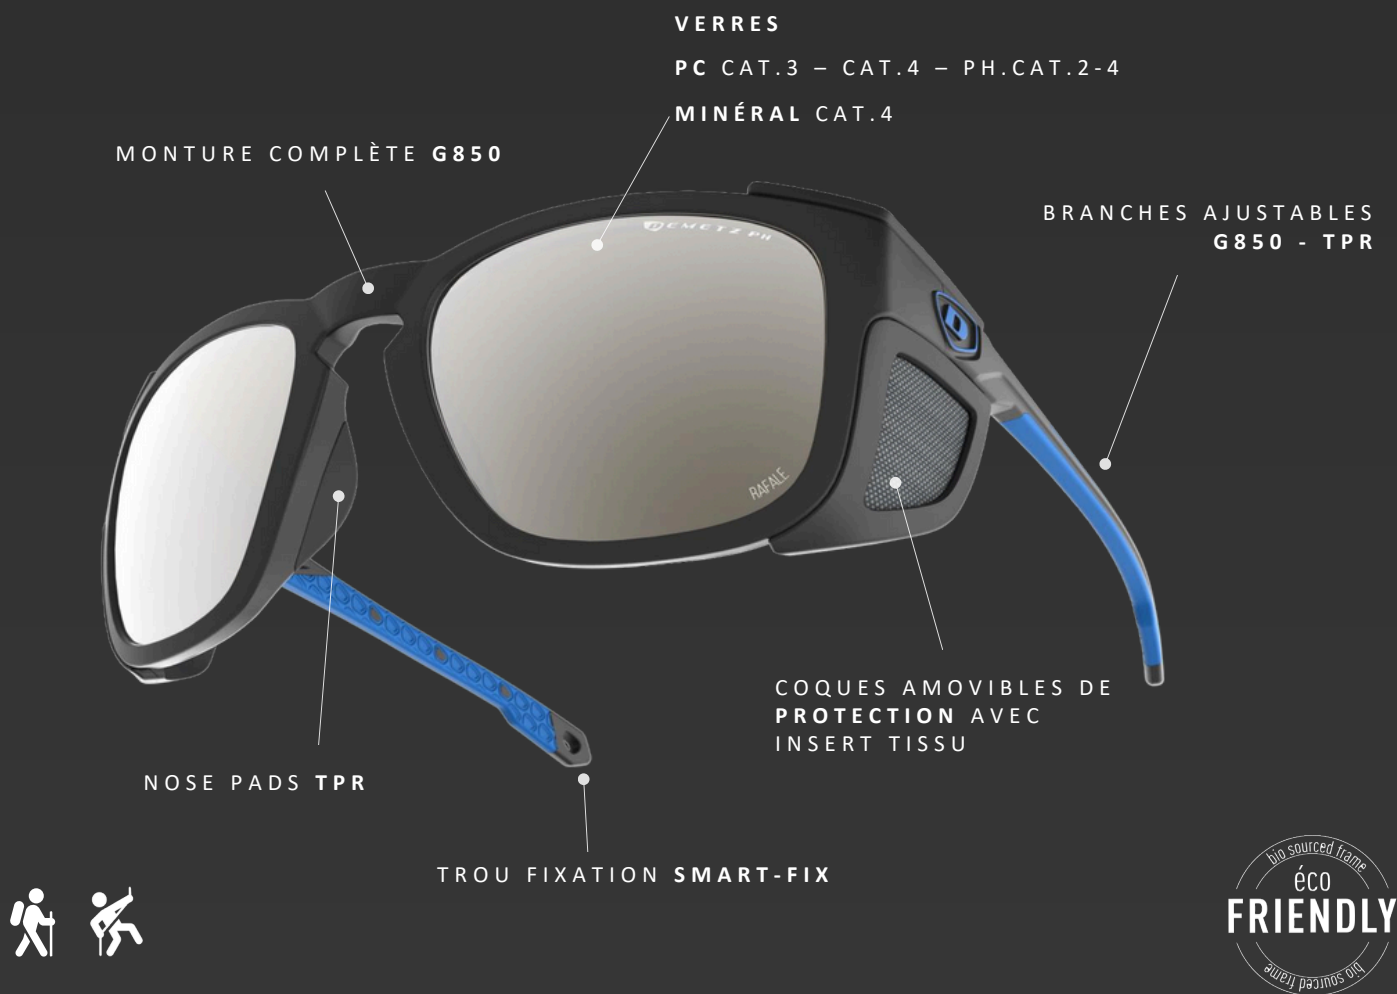

DEMETZ

MODÈLE SPIT-TRACK

SPIT-TRACK : LES YEUX RIVÉS SUR LES SOMMETS

Repoussez les limites de l'alpinisme avec SPIT-TRACK, les lunettes de glacier conçues pour les aventuriers en quête de sensations extrêmes. Alliant protection et confort maximal, ce nouveau modèle est le must-have de tous les grimpeurs audacieux : verres PC photochromiques 2-4 Rafale Mountains, coque amovible en toile enduite thermocolée, branches ultra flexibles avec armature en rubber antidérapant. Tout a été pensé pour gravir les sommets en étant protégé au maximum tant au niveau de la technologie des verres que de la technicité de la monture.

Mise à la vue par l'opticien/Lab Demetz.

Existe en 4 coloris dont 1 en verres minéraux catégorie 3.

**Prix public généralement constaté : à partir de 114,90 € TTC
(hors corrections)**

BASE	6
CALIBRE	55mm
B -SI ZE	46.6mm
ECART TEMPO.	134.4mm
LONG. BRANCHES	140mm
M ASSE	37g / 48.4g